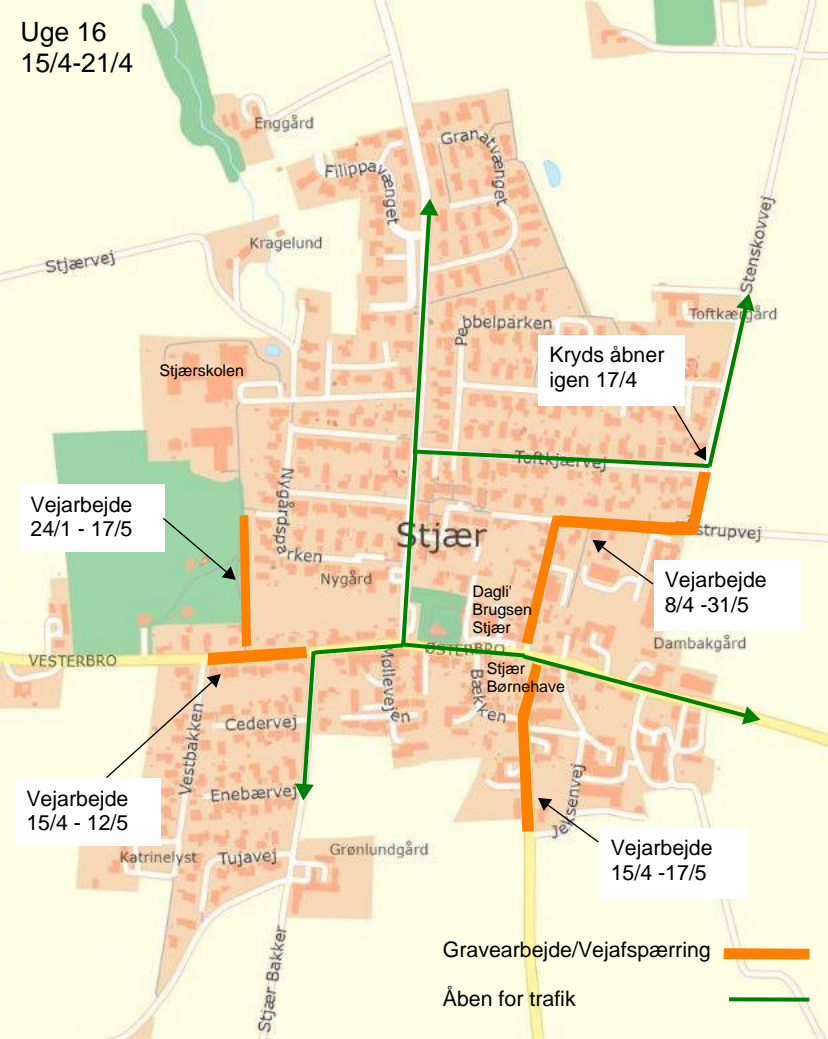

Uge 16  
15/4-21/4

Vejarbejde  
24/1 - 17/5

Vejarbejde  
15/4 - 12/5

Kryds åbner  
igen 17/4

Vejarbejde  
8/4 - 31/5

Vejarbejde  
15/4 - 17/5

Gravearbejde/Vejafspærring

Åben for trafik