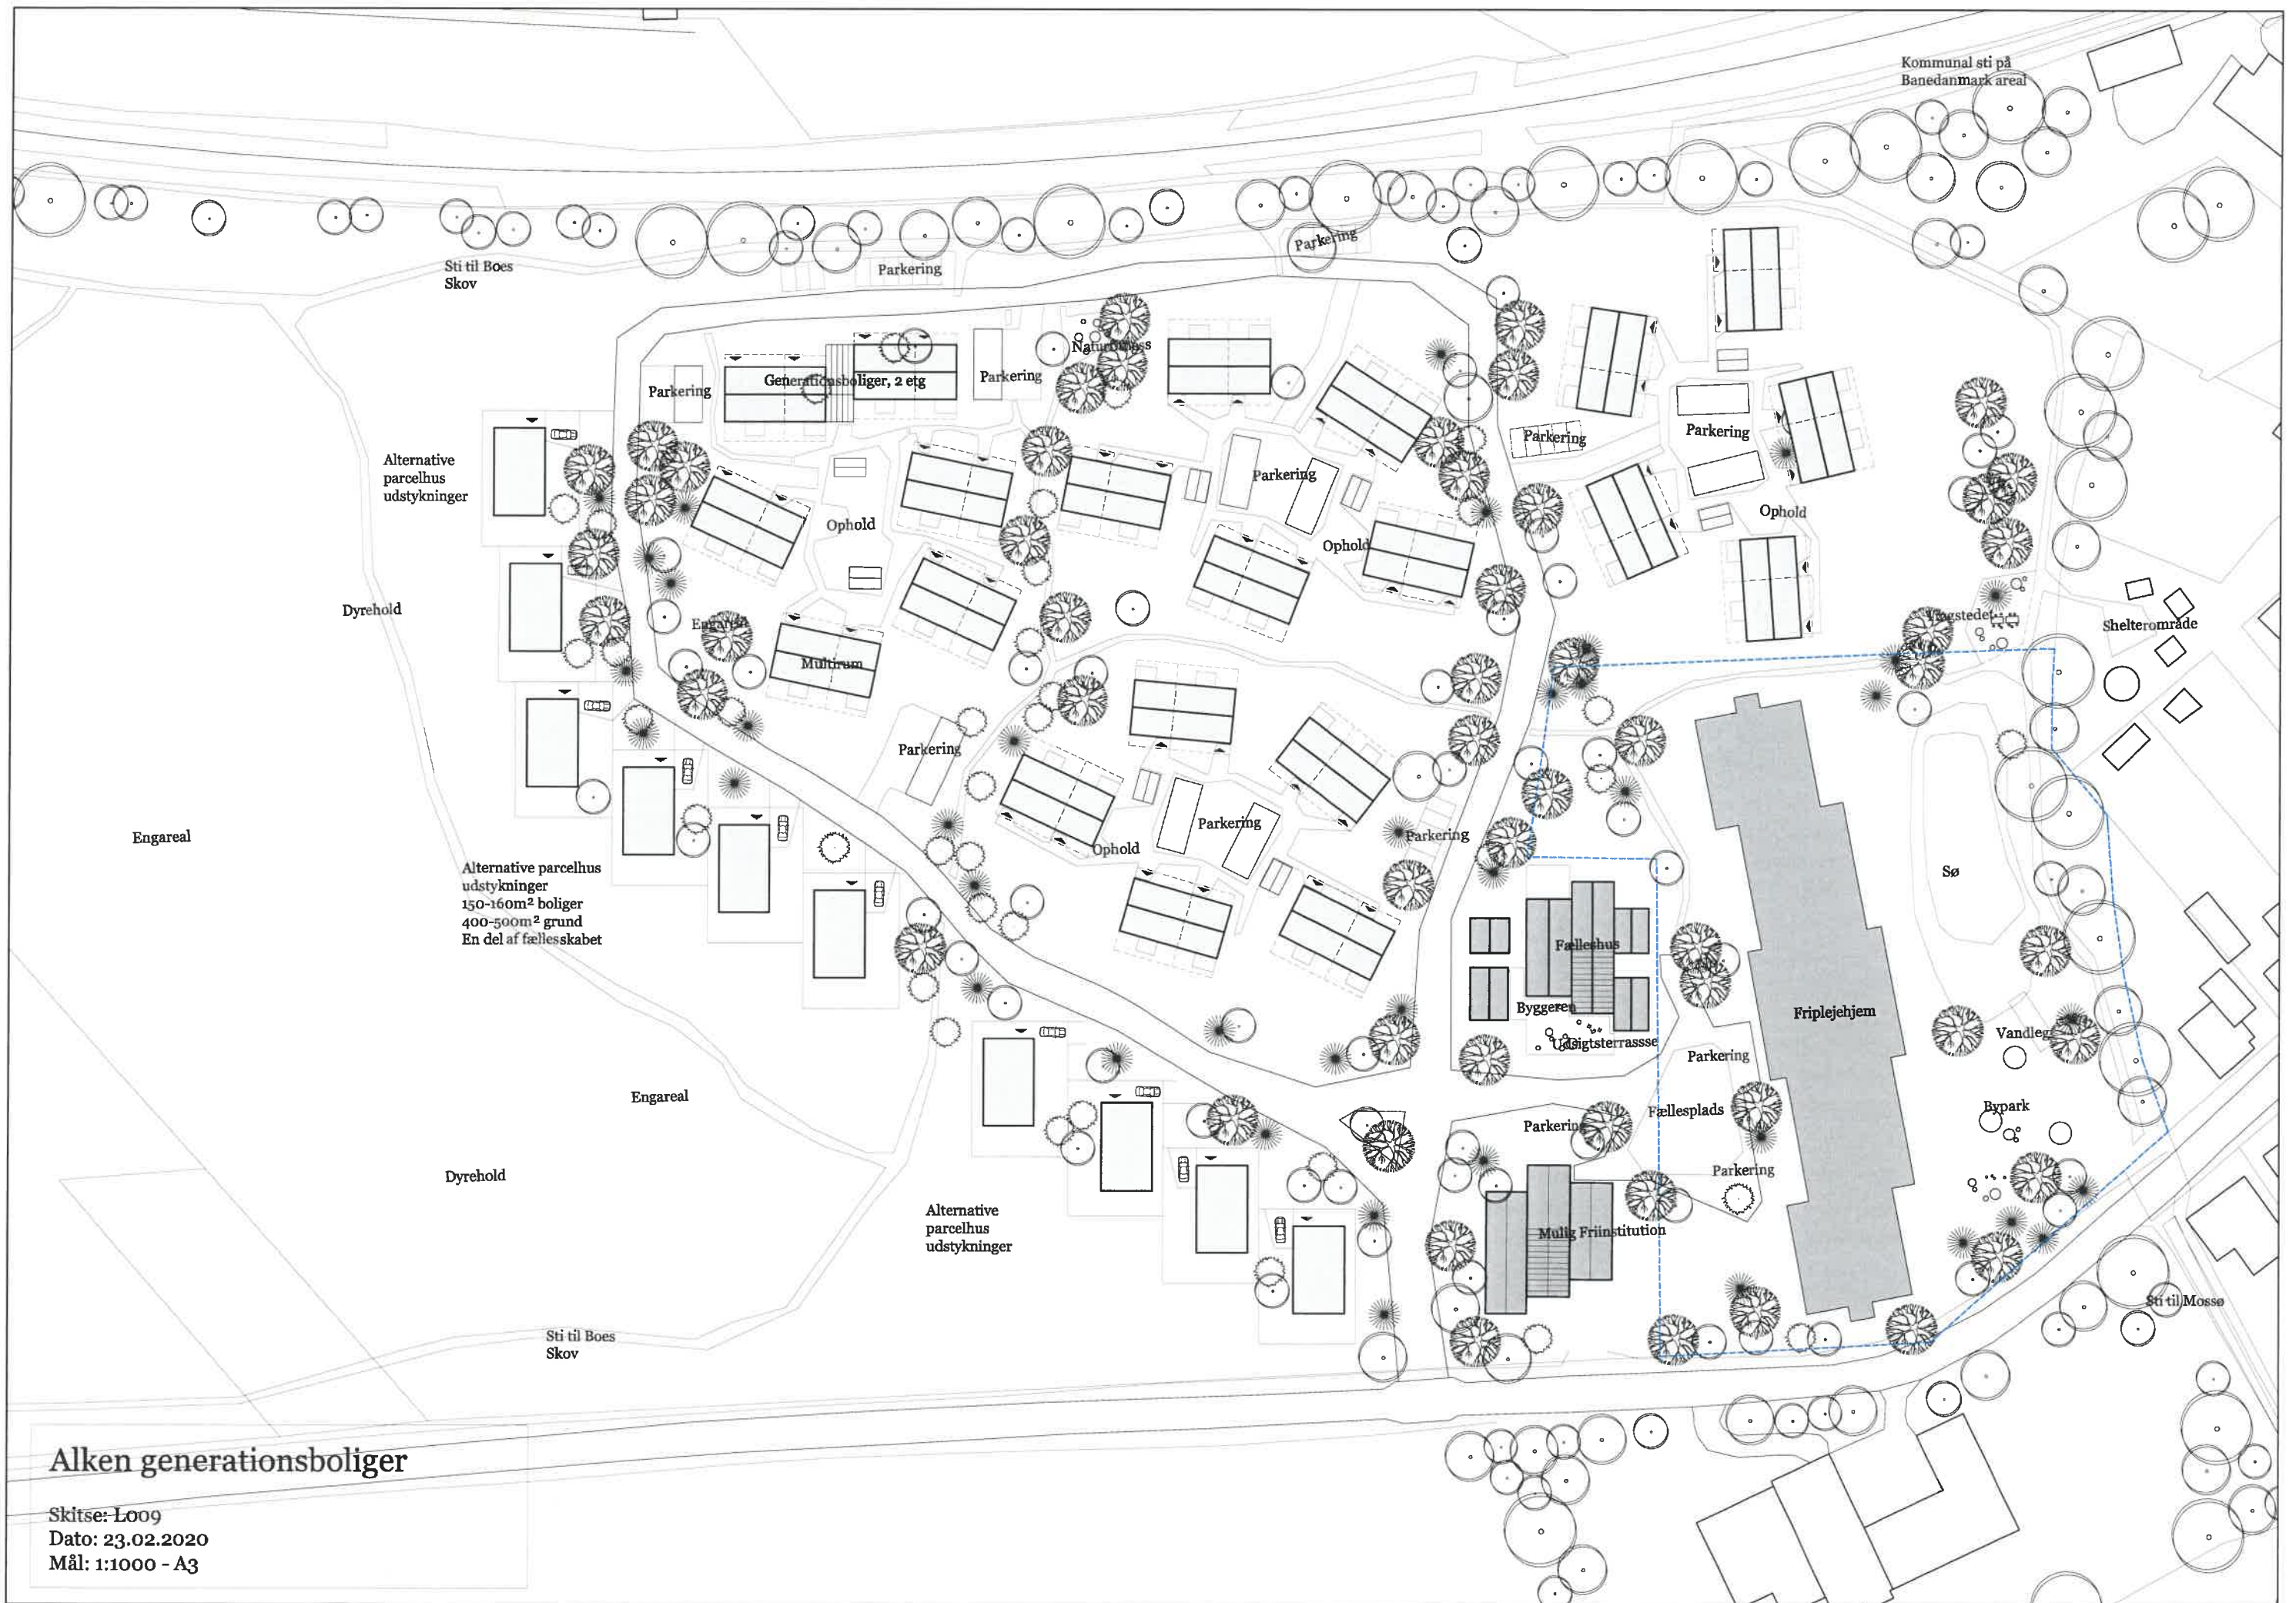

Alken generationsboliger

Skitse: L009
 Dato: 23.02.2020
 Mål: 1:1000 - A3

Alken generationsboliger

Skitse: L009
 Dato: 23.02.2020
 Mål: 1:1000 - A3