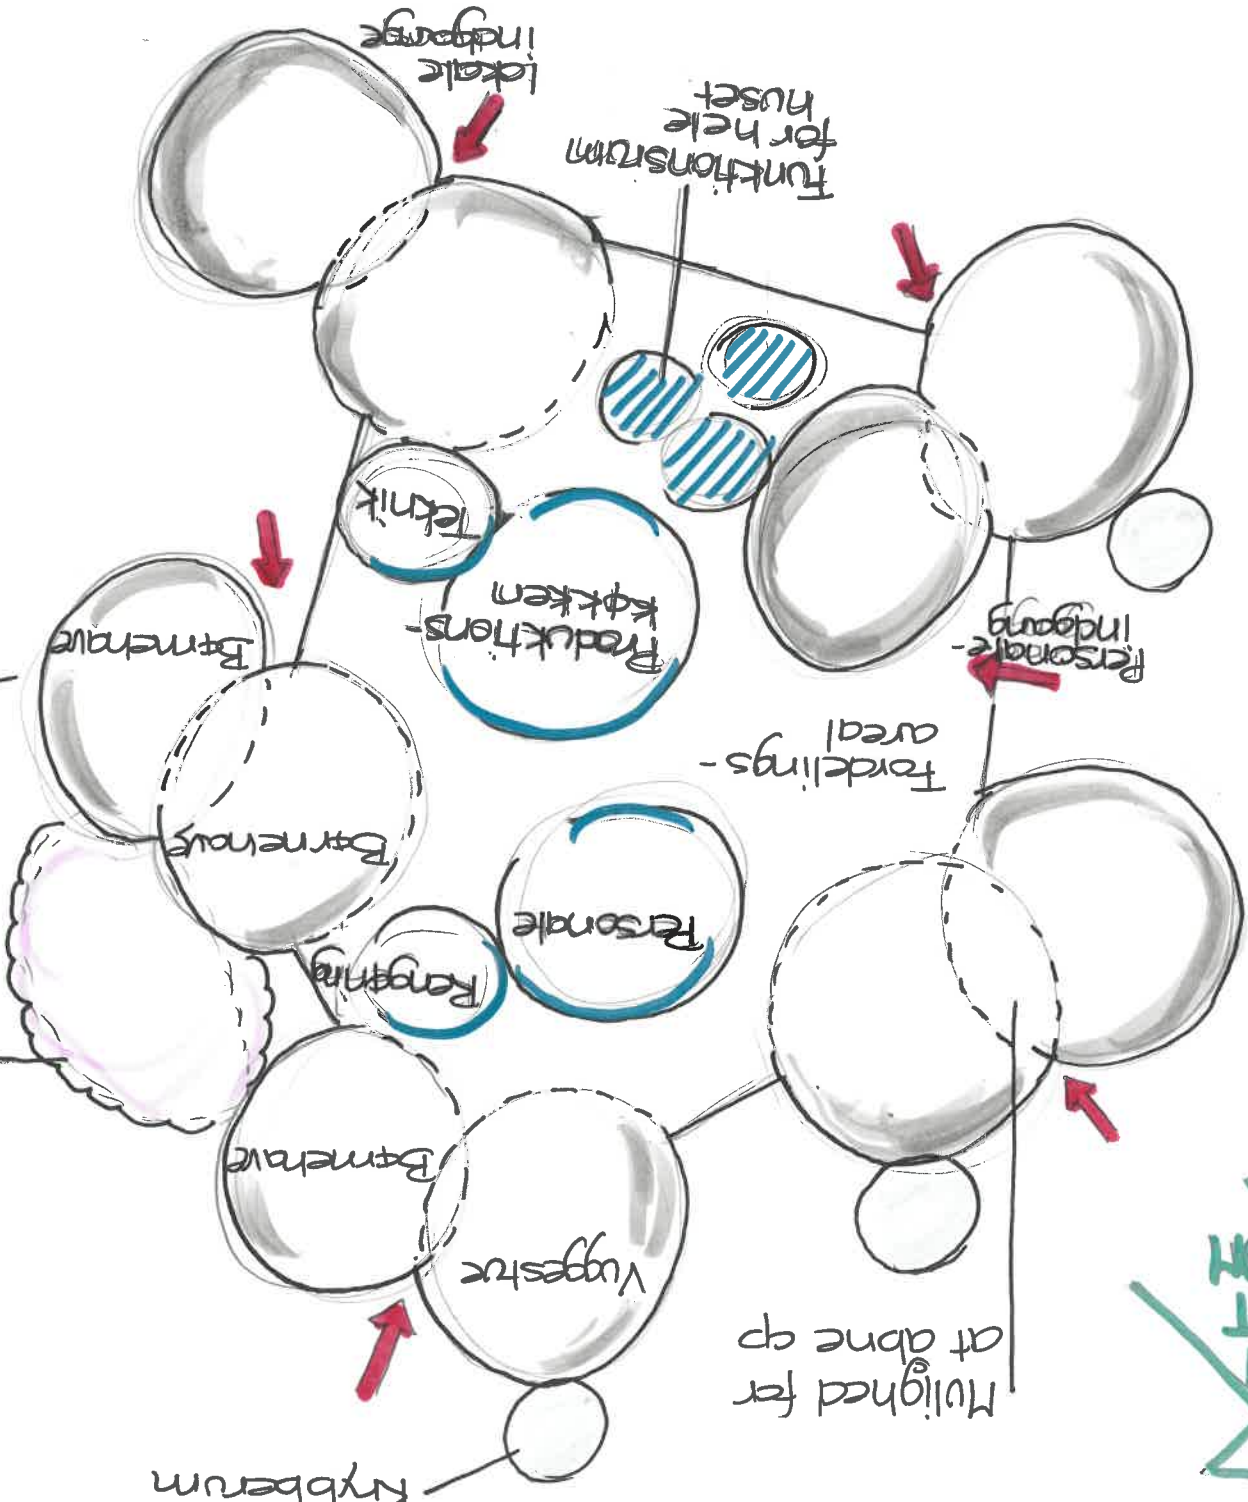

# BORNHUSET HJØRSEGAARD

Udearealer med plads til leg og berøgelser

Lasture og uopvarmede rum til akthviter, fordybelse og som mødesteder

Krybberum

Mulighed for at åbne op

## PRINCIPPER

EKSEMPEL PÅ STE, HVOR VÆGGE ELLER MØBLER KAN UDGRÆSME RUM I RUMMET

AKTIVITETER FLYTTES FRA GRUPPERNE OG UD I FÆLLES VÆKSTEDER OG FUNKTIONSRUM DER GIVER BEVÆGELSE OG AKTIVITETSHUIGHEDER PÅ TVÆRS AF HUSET

Voksthus, der skal minimere overgangen mellem ude og inde

Alle stuer er sat sammen på 2 og rummer toilet- og puslebænk, egen indgang og garderobespejlsplads, samt depot. Derudover krybberum ved vuggestuerne